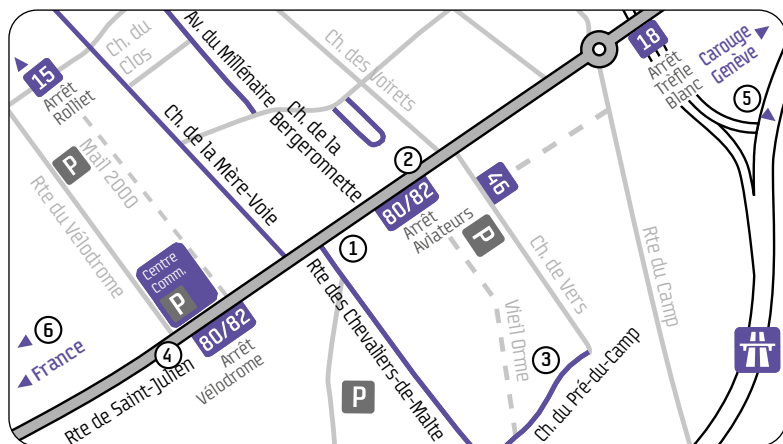

PLAN-LES-OUATES

- ① Mairie de Plan-les-Ouates
Route des Chevaliers-de-Malte 3
- ② La Julienne : Route de Saint-Julien 116
Salle Atelier [2^e étage]
Bibliothèque, Salle Després et
Café Julienne [rez-de-chaussée]
- ③ La Maison du Marais
Chemin de Vers 36
Bus 46, arrêt Nant-Malet
- ④ Temple de Plan-les-Ouates
Route de Saint-Julien 173
- ⑤ Arcade Pierrablanca [Les-Sciers]
Chemin du Bois-Ecard 6
Bus 43, arrêt Serves / Bus 82, arrêt La Chapelle
- ⑥ Renfile, Espace Tourbillon
Route de la Galaise 17
Tram 15, arrêt ZIPL0, Bus 48 et 82,
arrêt Manufactures

46 80 82 Bus **15 18*** Tram

*sous réserve de travaux

Des parkings à vélos sont disponibles
aux abords des salles.

HORS PLAN-LES-OUATES

Musée Rath

Place de Neuve 1 - 1204 Genève - Tél. 022 418 33 40

Arrêt Place de Neuve

Le Chat Noir

Rue Vautier 13 - 1227 Carouge - Tél. 022 307 10 40 - Tram 12 et 18* arrêt Marché